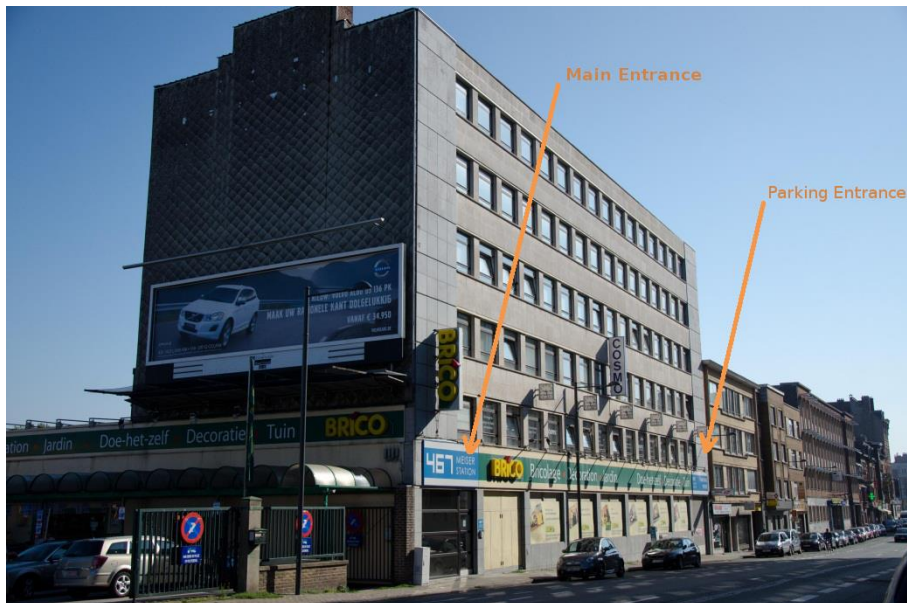

FEMB-OBMB, Chaussée de Louvain 467 (2^{ème} étage), 1030 Bruxelles, 02/250 06 11

En transport en commun

- Train direct jusque Meiser (à partir de Hal, Vilvorde, Braine-l'Alleud).
- Train jusque Bruxelles-Nord + Tram 25 (direction gare de Boondael) jusqu'à l'arrêt Meiser.
- Train jusque Bruxelles-central + Metro 1 (direction Stockel) jusque Montgomery + tram 7 (direction Heyzel) ou 25 (direction Rogier) jusque Meiser.
- Train jusque Etterbeek + tram 7 (direction Heyzel) ou 25 (direction Rogier) jusqu'à Meiser.
- Train jusque Bruxelles-Schuman + Bus 63 (direction Cimetière de Bruxelles) jusqu'à Meiser.

En voiture

Vous pouvez nous trouver sur google maps via le lien suivant : <https://goo.gl/maps/vMRyFQk63bK2>

L'entrée pour voitures se trouve à la droite du bâtiment ; le garage sera ouvert lorsque vous vous présenterez via le parlophone.